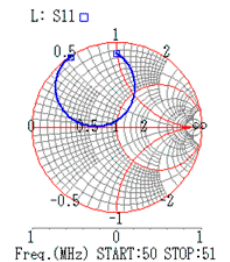

λ/5近傍での各シミュレータ比較(50M-MLA φ10)

「**魔のλ/5**」のナゾは解けないまま, 小川さん考案のヘリカル MLA(右)のご披露. 密巻きほど電波が出なくなるそうで, 全長・ピッチを調整すると, **JE1BQE 根日屋さん**の**SRA (スパイラルリングアンテナ)**動作に近づきますね. DE JGIUNE

第三部の懇親会