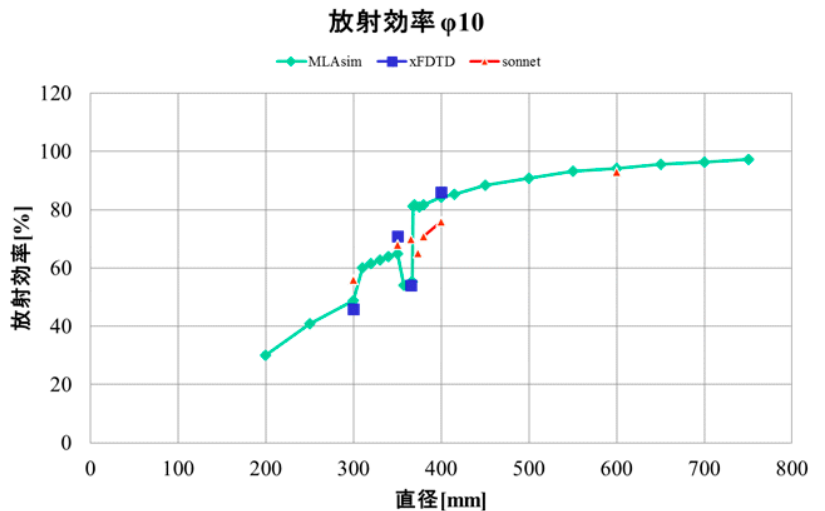

MLA48

NEWS
LETTER

2015年6月21日
No.72

MLA48プロジェクト

🕒 6月度合同ミーティング

6月20日(土), 長津田地区センターで **JH1YMC 横浜みどりクラブ**と**MLA48プロジェクト**の合同ミーティングが開催されました。第一部: 理論編は, **JA5KVK/1 小川さん**と私 (JGIUNE)で「**MLA魔のλ/5?**」と題して, 小川さんの**力作電磁界シミュレータMLAsim**で発見された**不思議な現象**を発表。第二部は, 依佐美送信所を見学したときの写真を使って, 長波送信設備 (17.442kHz) のしくみを説明しました。

λ/5近傍での各シミュレータ比較(50M-MLA φ10)

「**魔のλ/5**」のナゾは解けないまま, 小川さん考案のヘリカル MLA(右)のご披露. 密巻きほど電波が出なくなるそうで, 全長・ピッチを調整すると, **JE1BQE 根日屋さん**の**SRA (スパイラルリングアンテナ)**動作に近づきますね. DE JGIUNE

第三部の懇親会