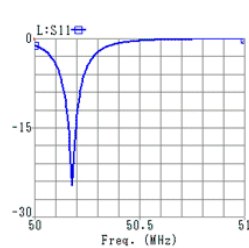

λ/5近傍での各シミュレータ比較(50M-MLA φ10)

「**魔のλ/5**」のナゾは解けないまま, 小川さん考案のヘリカル MLA(右)のご披露. 密巻きほど電波が出なくなるそうで, 全長・ピッチを調整すると, **JE1BQE 根日屋さん**の**SRA (スパイラルリングアンテナ)**動作に近づきますね. DE JGIUNE

第三部の懇親会